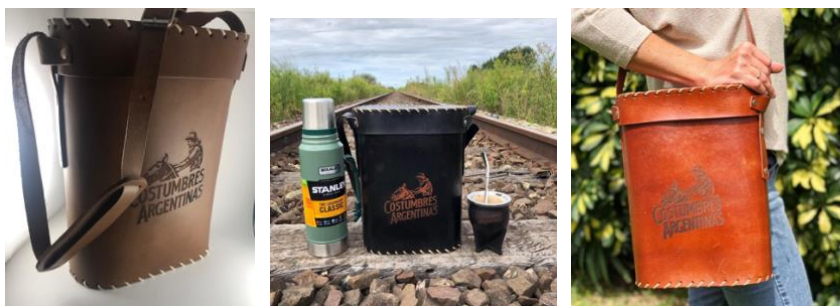

BORSA E CANASTA MATERA

- Il PORTA TERMOS nasce per coloro che non riescono a rinunciare al loro mate fuori casa, creando così questa borsa Top.
- Porta-termos 100% artigianale, tipico di campo.
- Pelle 100% – diversi tonalità – cucitura artigianale.
- Modello aperto con maniglia, 100% pelle, cucitura a mano.
- Diversi modelli

MODELLI:

- Borsa Matera artigianale, 100% pelle - **EURO 119**
- Canasta Matera - **EURO 109**